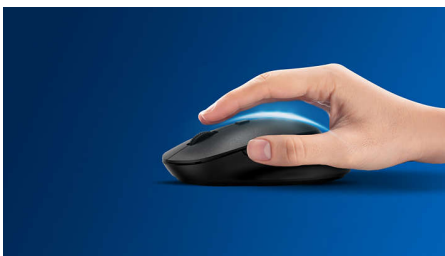

Un design confortable et ergonomique

Souris ergonomique et confortable très agréable