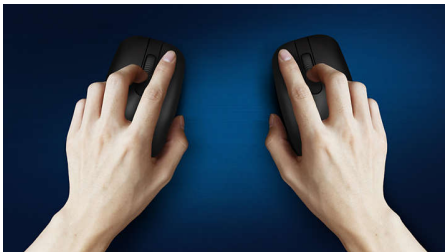

Design de souris ambidextre

Une forme ambidextre agréable pour les mains droites ou gauches