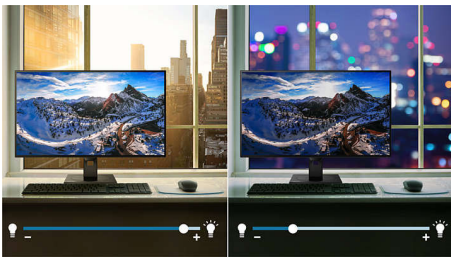

LightSensor

A LightSensor egy intelligens érzékelő segítségével a helyiség fényviszonyaihoz állítja be a kép fényerejét, így minimális energiafelhasználással tökéletes képet nyújt.