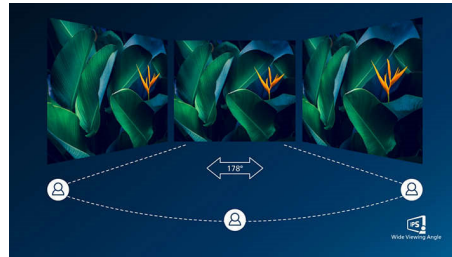

## LightSensor

A LightSensor egy intelligens érzékelő segítségével a helyiség fényviszonyaihoz állítja be a kép fényerejét, így minimális energiafelhasználással tökéletes képet nyújt.

## UltraClear, 4K UHD felbontás

Ezen Philips kijelzők nagy teljesítményű paneljei UltraClear, 4K UHD (3840 x 2160) felbontású képeket nyújtanak. Ön lehet a CAD

megoldásokhoz rendkívül részletgazdag képeket igénylő, 3D grafikai alkalmazásokkal dolgozó profi alkotó, vagy hatalmas táblázatokat kezelő pénzügyi szakember, a Philips kijelzők mindig élettel töltik meg a képeit és grafikáit.

## IPS technológia

Az IPS-képernyők olyan továbbfejlesztett technológiát alkalmaznak, amely rendkívül széles, 178/178 fokos nézési szöget nyújt. Így a képernyőt szinte bármilyen szögből nézheti – akár 90 fokban elforgatott módban is! A normál TN panelekkel ellentétben az IPS-képernyő kifejezetten éles képet és élénk színeket biztosít, ezért nemcsak fotók, filmek megtekintéséhez vagy web-böngészéshez ideális, hanem olyan professzionális alkalmazásokhoz is, amelyek esetében fontos a színhűség és az állandó fényerő.