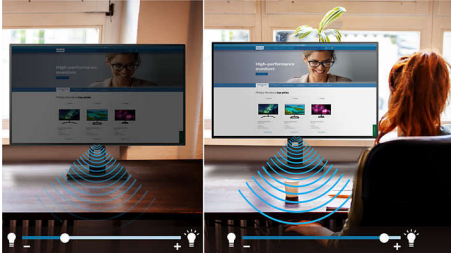

Fénypontok

PowerSensor

A PowerSensor egy beépített „személyérzékelő”, amely ártalmatlan infravörös sugarak kibocsátásával és fogadásával határozza meg, hogy a felhasználó a monitor előtt tartózkodik-e. A technológia automatikusan csökkenti a monitor fényerejét, ha a felhasználó eltávolodik az asztaltól, így az energiaköltségek akár 65%-kal csökkenthetők, a monitor élettartama pedig jelentősen növelhető.