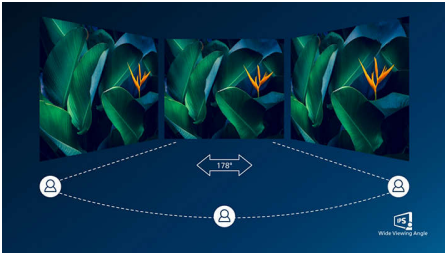

Những nét chính

Công nghệ Ultra Wide-Color

Công nghệ Ultra Wide-Color cung cấp một quang phổ màu rộng hơn cho hình ảnh rực rỡ hơn. "Gam màu" rộng hơn của Ultra Wide-Color tạo ra màu xanh lá cây tự nhiên hơn, màu đỏ sống động và màu xanh thẫm thẫm. Công nghệ Ultra Wide-Color đem lại cho hình ảnh, chất lượng giải trí đa phương tiện và năng suất những màu sắc sinh động và rực rỡ.

Công nghệ IPS

Màn hình IPS sử dụng công nghệ tiên tiến cho bạn góc nhìn rộng 178/178 độ, cho phép xem màn hình từ gần như bất kỳ góc nào. Không như bảng TN chuẩn, màn hình IPS cho bạn hình ảnh sinh động cao với màu sắc sống động, giúp cho màn hình không chỉ lý tưởng cho các ứng dụng xem ảnh, video và duyệt web, mà cho cả các ứng dụng chuyên nghiệp yêu cầu luôn có độ chính xác màu và độ sáng ổn định.

Viền siêu hẹp

Các màn hình Philips mới có đường viền siêu hẹp, cho phép giảm thiểu sự xao nhãng và kích thước xem tối đa. Đặc biệt thích hợp cho các thiết lập nhiều màn hình hoặc xếp lát như chơi game, thiết kế đồ họa và các ứng dụng chuyên nghiệp, màn hình đường viền siêu hẹp mang đến cho bạn cảm giác như sử dụng một màn hình lớn.