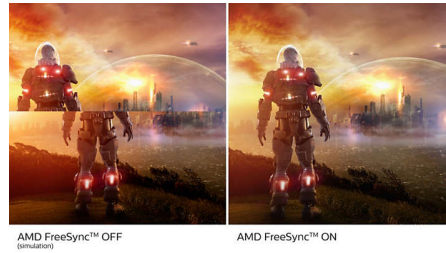

Chơi game siêu êm

Không nên chọn chơi game nếu game bị giật hình hoặc khung hình bị nút. Với màn hình Philips mới, điều này không còn nữa. Đạt được hiệu suất mượt mà, không có xáo ảnh ở hầu như mọi tốc độ khung hình với công nghệ AMD FreeSync™, tốc độ làm mới nhanh mượt mà và thời gian phản hồi siêu nhanh.