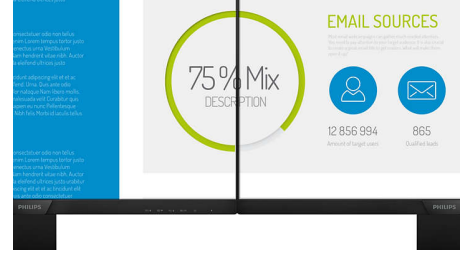

Màn hình Full HD 16:9

Chất lượng hình ảnh là vấn đề khiến bạn quan tâm. Tuy các màn hình thông thường cũng có chất lượng hình ảnh tốt nhưng bạn vẫn muốn có hình ảnh tốt hơn. Màn hình này được trang bị độ phân giải Full HD 1920 x 1080 nâng cao, cho những chi tiết sinh động đi cùng với độ sáng cao, độ tương phản đến không thể tin nổi và màu sắc trung thực cho hình ảnh sống động như ngoài đời thực.

Viền siêu hẹp

Các màn hình Philips mới có đường viền siêu hẹp, cho phép giảm thiểu sự xao nhãng và kích thước xem tối đa. Đặc biệt thích hợp cho các thiết lập nhiều màn hình hoặc xếp lát như chơi game, thiết kế đồ họa và các ứng dụng chuyên nghiệp, màn hình đường viền siêu hẹp mang đến cho bạn cảm giác như sử dụng một màn hình lớn.