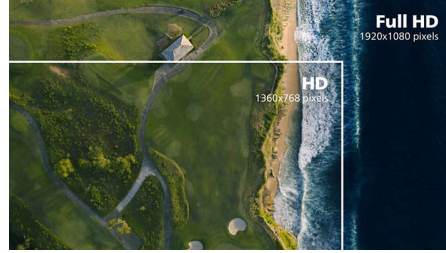

Màn hình Full HD 16:9

Chất lượng hình ảnh là vấn đề khiến bạn quan tâm. Tuy các màn hình thông thường cũng có chất lượng hình ảnh tốt nhưng bạn vẫn muốn có hình ảnh tốt hơn. Màn hình này được trang bị độ phân giải Full HD 1920 x 1080 nâng cao, cho những chi tiết sinh động đi cùng với độ sáng cao, độ tương phản đến không thể tin nổi và màu sắc trung thực cho hình ảnh sống động như ngoài đời thực.