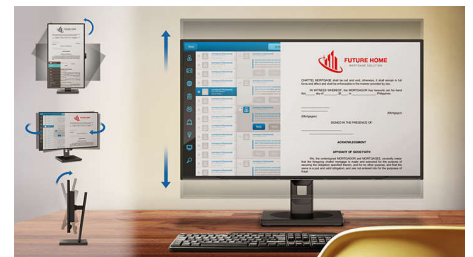

SmartErgoBase

De SmartErgoBase-monitorvoet biedt ergonomisch kijkcomfort en kabelbeheer. De voet kan in verschillende hoeken worden gedraaid en gekanteld voor maximaal comfort. De in hoogte verstelbare standaard zorgt voor een optimale kijkhoogte om de fysieke ongemakken van een lange werkdag te verminderen. Het kabelbeheersysteem voorkomt dat kabels in de knoop raken, zodat uw werkplek er netjes en professioneel uitziet.