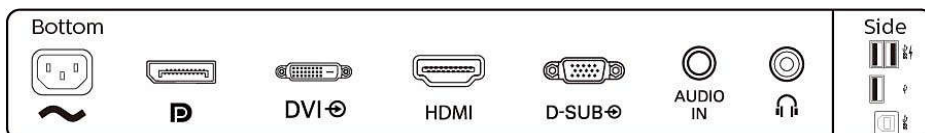

Afmetingen

- Verpakking in mm (b x h x d): 699 x 454 x 242 mm
- Product zonder standaard (mm): 625 x 370 x 51 mm
- Product met standaard (max. hoogte): 625 x 552 x 224 mm

Gewicht

- Product met verpakking (kg): 9,89 kg
- Product met standaard (kg): 6,91 kg
- Product zonder standaard (kg): 4,49 kg

Voorwaarden voor een goede werking

- Hoogte: In werking: 3658 mm, niet in werking: 12.192 mm
- Temperatuurbereik (in bedrijf): 0 °C tot 40 °C
- Relatieve vochtigheid: 20% - 80% %
- Temperatuurbereik (opslag): -20 °C tot 60 °C
- MTBF (aangegeven): 70.000 uur (achtergrondverlichting niet meegerekend)

Duurzaamheid

- Milieu en energie: EnergyStar 8.0, EPEAT*, TCO Edge-gecertificeerd, RoHS, WEEE
- Gerecyclede kunststoffen: 85%
- Recyclebaar verpakkingsmateriaal: 100 %
- Specifieke stoffen: PVC/BFR-vrije behuizing, Kwikvrij

Voldoet aan de normen

- Officiële goedkeuringen: CE-markering, FCC-klasse B, cETLus, CU-EAC, OEKRAÏENS, ICES-003, TUV Ergo, TUV/GS

Kast

- Afwerking: Zwart
- Voet: Zwart
- Rand voorzijde: Zwart
- Achterzijde: Zwart

Inhoud van de doos:

- Kabels: D-Sub-kabel, HDMI-kabel, DP-kabel, USB-

- kabel, audiokabel, voedingskabel
- Monitor met standaard
- Gebruikersdocumentatie

Publicatiedatum
2024-05-09

Versie: 4.0.1

EAN: 87 12581 75677 2

© 2024 Koninklijke Philips N.V.
Alle rechten voorbehouden.

Specificaties kunnen zonder voorafgaande kennisgeving worden gewijzigd. Handelsmerken zijn het eigendom van Koninklijke Philips N.V. en hun respectieve eigenaren.

www.philips.com

* "IPS"-naam/handelsmerk en verwante octrooien voor technologieën zijn eigendom van hun respectieve eigenaars.
* Snel opladen voldoet aan USB BC 1.2-standaard
* Waarde responstijd gelijk aan SmartResponse
* NTSC-regio gebaseerd op CIE 1976
* sRGB-regio gebaseerd op CIE 1931
* EPEAT-classificatie is alleen geldig waar Philips het product registreert. Ga naar <https://www.epeat.net/> voor informatie over de registratiestatus in uw land.
* De monitor kan er anders uitzien dan op de afbeeldingen waarop de functies zijn aangegeven.