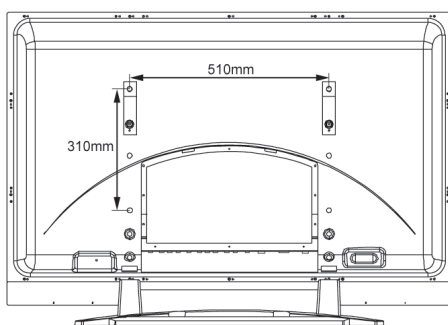

Tuner/modtagelse/transmission

- **TV-system:** PAL, PAL B/G, PAL D/K, PAL I, SECAM

Komfort

- **Billede i billede:** Full Dual Screen (2 tunere), Billede i Billede - alle indgange, Dobbelt vindue
- **Skærmformat-justeringer:** Mosaik skærm, Kontinuerlig zoom
- **Komfortfunktioner:** Visning på skærmen
- **Tekst-TV:** 200 sider
- **OSD-sprog:** Engelsk, Fransk, Tysk, Italiensk, Spansk
- **SRS-lydbehandling**
- **Indbygget lyd:** Indbygget forstærker (2 x 10) og højttalere
- **DPMS-strømsparesystem**
- **Pauseskærm:** Helt hvid, spejlvendt billede, pixel-skift
- **Godkendelse af regler:** CE-mærke, FCC-B, UL, CSA

Strøm

- **Effektforbrug:** 330 W (gennemsnit)
- **Strømforsyning:** 100-240 VAC, 50/60 Hz
- **Sleep-tilstand:** 5 Watt maks.

Mål

- **Mål (uden sokkel) (B x H x D):** 1,138 x 691 x 98 mm
- **Vægt:** 37 kg
- **Temperaturområde (drift):** 0 °C til 40 °C
- **Relativ fugtighed:** 20 % - 80 %
- **Levetid til 50 % lysstyrke:** 30,000 t

Tilbehør

- **Medfølgende tilbehør:** Bordstander, Fjernbetjening, Batteri, S-Video-kabel, AV-kabel, 3 x phono til 3 x phono, Lydkabel, VGA-kabel, Netledning
- **Brugerhåndbog** på CD-ROM
- **Ekstra tilbehør:** Loftbeslag, Justérbart vægbeslag, Fast vægbeslag, Højttalere
- **Brugerhåndbog:** Eng, tys., fra., spa., ita.

Diverse

- **Facet:** Silver

Interessante produkter

Flere PIP-funktioner

Flere Picture-in-Picture-funktioner giver mulighed for samtidig visning af to videokilde. Enten billede-i-billede, side om side eller i en mosaikvisning med stillbilleder.

Højhastighedsgengivelse af farver

Det er vanskeligt at udføre farveoptegning for både NTSC- og EBU-materiale på almindelig plasma-skærme. Det indbyggede 12-bit kredsløb er så hurtigt, at såvel NTSC- som EBU-farver gengives rent, strålende og naturligt.

Høj klarhed og kontrast

Høje klarheds- og kontrastværdier er meget nyttige i offentlige omgivelser, hvor lysforholdene varierer og ofte ikke kan kontrolleres.

Ikke-kontur

Almindelige plasmaskærme viser ofte konturer i lavere niveauer på gråskalaen som følge af utilstrækkelig opløsning af gråtoner. En eksklusiv teknologi er brugt til at minimere konturer og give bedre, mere naturlige toner.

3D kamfilter

3D kombinationsfilteret adskiller lysstyrke og farvesignaler bedre i 3D-domænet for at fjerne farvefejl, udtværing og forvrængning i billedet. Det digitale 3D kombinationsfilter foretager sammenligninger af de enkelte delbilleder i TV-billedet for at adskille farveinformationen fra det sort/hvide signal. Du får et skarpere billede helt uden moiré og flimmer.

HDTV-signalkompatibel

Denne skærm kan modtage 1080i og 720p HDTV-signaler gennem en ekstern HDTV-dekoder med RGB- eller Components Video-udgange

Indbygget audioforstærker med SRS

Hvis et program kræver en bedre lyd kvalitet, har denne skærm SRS surround-lyd, indbyggede højttalere samt mulighed for at tilslutte større eksterne højttalere

Ventilatorfri drift

Et system uden ventilatorer er lydsvalt og samler ikke støv inde i skærmen. Der er ingen bevægelige dele i skærmen, så produktet bliver mere driftsikkert.

Avanceret anti-indbrændingsfunktion

Vi har indført en beskyttende funktion ved navn "pixel-skift". Når beskyttelsesmekanismen er aktiveret, ændrer skærbilledet automatisk sine pixelpositioner for at undgå ekkobilleder. Desuden har vi indført en funktion til gendannelse efter indbrænding. Afhængigt af modellen fjernes ekkobilleder ved, at der lægges et helt hvidt signal på hele panelet i en afgrænset periode, eller ved at billedet spejlvendes for at opnå samme resultat.

Udgivelsesdato
2007-11-27

Version: 6.0

12 NC: 8639 000 16532
EAN: 87 10895 91744 5

© 2007 Koninklijke Philips Electronics N.V.
Alle rettigheder forbeholdes.

Specifikationerne kan ændres uden varsel. Varemærker tilhører Koninklijke Philips Electronics N.V. eller deres respektive ejere.

www.philips.com