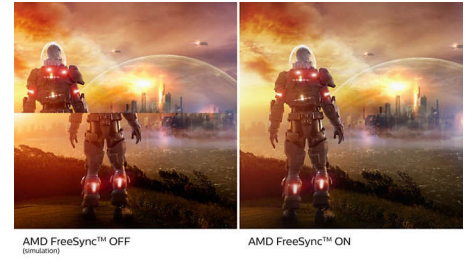

AMD FreeSync™ Premium

A experiência de gaming não deve ser uma escolha entre jogabilidade com interferências ou fotogramas partidos. O AMD FreeSync™ Premium Pro proporciona aos jogadores uma experiência de gaming fluida e sem interrupções com o máximo desempenho. Sem compromissos, jogue com confiança com uma frequência de atualização elevada, uma compensação de taxa de fotogramas baixa e baixa latência.