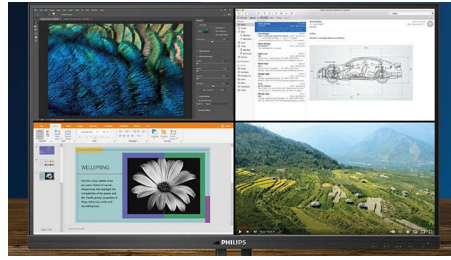

PHILIPS

4K Ultra HD LCD-schermb
43 (108 cm (42,51") diag.) 3840 x 2160 (4K UHD)

BDM4350UC/00

Kenmerken

UltraClear 4K UHD-resolutie

Deze Philips-schermen hebben hoogwaardige panelen voor UltraClear-beeld met een resolutie van 4K UHD (3840 x 2160). Of u nu een veeleisende professional bent die uiterst gedetailleerde beelden voor CAD-oplossingen nodig heeft, grafische 3D-toepassingen gebruikt of een financieel expert bent die met enorme spreadsheets werkt, de schermen van Philips laten de beelden tot leven komen.

IPS-technologie

IPS-schermen maken gebruik van een geavanceerde technologie waardoor u kunt genieten van een extra brede kijkhoek van 178/178 graden. Hierdoor kunt u het scherm vanuit bijna elke hoek zien. De IPS-schermen bieden, in tegenstelling tot de normale TN-panelen, scherpe beelden met levendige kleuren. Niet alleen ideaal voor het bekijken van foto's, het afspelen van films en het surfen op internet, maar ook voor professionele toepassingen waarbij kleurnauwkeurigheid en constante helderheid zeer belangrijk is.

MultiView-technologie voor 4K

Met de Philips MultiView-functie op dit grote 4K UHD-beeldscherm kunt u maximaal vier systemen in Full HD op één scherm weergegeven. U kunt met de functie Picture-by-Picture (PbP) vier systemen bekijken op één scherm, bijvoorbeeld voor controlekamers of beveiliging. U kunt ook meerdere apparaten zoals twee notebooks naast elkaar bekijken, voor een productievere samenwerking. Of gebruik de Picture-in-Picture-modus (PiP) om een live voetbalwedstrijd via uw set-top box te kijken, terwijl u werkt op uw PC.