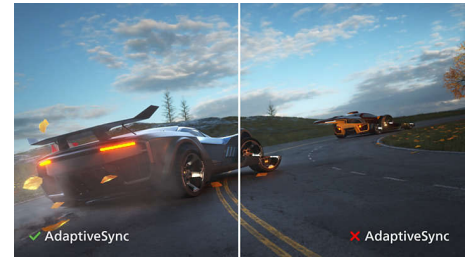

Технология Adaptive-Sync

Вам больше не нужно выбирать между разрывами изображения и задержкой кадров во время игрового процесса. Технология адаптивной синхронизации Adaptive-Sync обеспечивает плавный вывод изображения без помех практически при любой частоте кадров и малое время отклика.