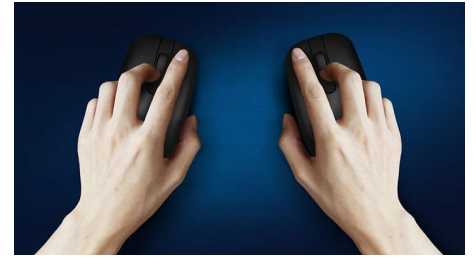

Philips 300 Series
Ratón inalámbrico

3 botones

Conexión inalámbrica de 2,4 GHz
Sensor óptico

SPK7314

Portabilidad inalámbrica en cualquier lugar

Este cómodo y elegante ratón para portátil se ajusta perfectamente a la palma de la mano y cabe sin problemas en el bolso. Además, dispone de una función de conexión inalámbrica y un sensor láser compatible con la mayoría de las superficies.

- La forma ambidiestra es cómoda para ambas manos
- Diseño ergonómico del ratón muy cómodo
- Seguimiento óptico de alta definición para un control fluido

PHILIPS

Destacados

Fácil de conectar

Fácil de conectar y sin enredos, el diseño inalámbrico te hace la vida más fácil.

Seguimiento óptico suave

Seguimiento óptico de alta definición para un control fluido

Diseño ambidiestro del ratón

La forma ambidiestra es cómoda para ambas manos

Larga duración de la batería

Gracias a la larga duración de la batería, podrás dejar de sustituir las pilas tan a menudo y utilizarlo tranquilamente cuando lo necesites.