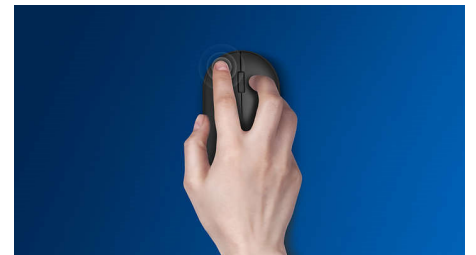

Botones muy duraderos

Los botones tienen una gran durabilidad