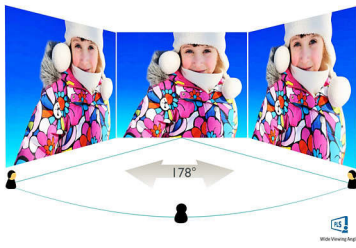

Kenmerken

PLS-technologie

PLS-schermen maken gebruik van een geavanceerde technologie waardoor u kunt genieten van een extra brede kijkhoek van 178/178 graden. Hierdoor kunt u het scherm vanuit bijna elke hoek zien, zelfs in een draaimodus van 90 graden! De PLS-schermen bieden, in tegenstelling tot de normale TN-panelen, scherpe beelden met levendige kleuren. Niet alleen ideaal voor het bekijken van foto's, het afspelen van films en het surfen op internet, maar ook voor professionele toepassingen waarbij kleurnauwkeurigheid en constante helderheid zeer belangrijk zijn.