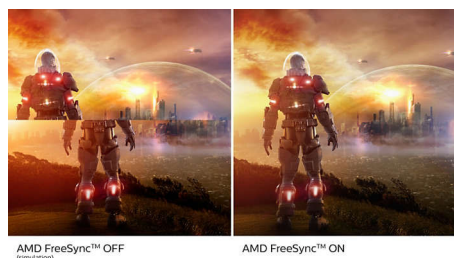

Плавный игровой процесс

Благодаря новому монитору Philips вам больше не нужно выбирать между разрывами изображения и задержкой кадров во время игрового процесса. Технология AMD FreeSync™ обеспечивает плавный вывод изображения без помех практически при любой частоте кадров и быстрый отклик.