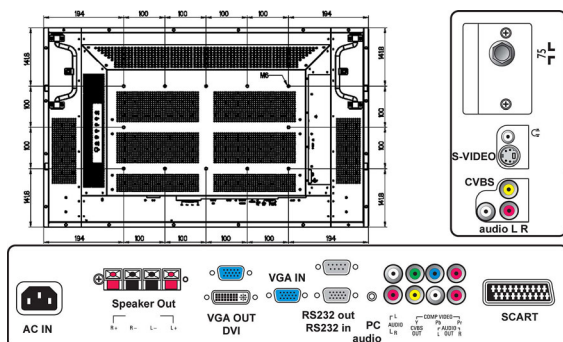

Zvuk

- Výstupní výkon (RMS): 2x 10 W
- Zvukový systém: Stereo

Spotřeba

- Napájení: Střídavé napětí 90-264 V, 50/60 Hz, Vestavěné
- Spotřeba (v režimu zapnuto): 100 W (PC) / 130 W (TV)
- Spotřeba energie v pohotovostním režimu: 2 W &t
- Okolní teplota: 0 °C až 35 °C

Podporovaná rozlišení

- Počítačové formáty: 640 x 480, 60, 75 Hz, 720 x 400, 70 Hz, 800 x 600, 60, 75 Hz, 1024 x 768, 60, 75 Hz, 1280 x 768, 60 Hz, 1360 x 768, 60 Hz
- Videoformáty: 480i, 60 Hz, 480p, 60 Hz, 576i, 50 Hz, 576p, 50 Hz, 720p, 50, 60 Hz, 1080i, 50, 60 Hz

Rozměry

- Hloubka balení: 383 mm
- Výška balení: 679 mm
- Šířka balení: 1019 mm
- Šířka přístroje: 871 mm
- Výška přístroje: 567 mm
- Hloubka přístroje: 141 mm
- Hmotnost včetně balení: 32 kg
- Střední doba mezi poruchami (MTBF): 50 000 hodin
- Hmotnost přístroje: 24,5 kg

Tuner/přijem/vysílání

- Vstup antény: Koaxiální vstup 75 ohmů (IEC75)
- Pásmo tuneru: pásmo Hyperband, kanál S, UHF, VHF
- systém TV příjmu: PAL, SECAM
- Přehrávání videa: PAL, SECAM
- Displej tuneru: PLL
- Počet kanálů předvoleb: 100

Příslušenství

- Dodávané příslušenství: Napájecí kabel, Registrační karta, Dálkový ovladač, Baterie pro dálkový ovladač, Držák pro montáž na stěnu, Kabel DVI-D, Audio kabel, Kabel VGA, Instalační disk CD
- Uživatelská příručka

Datum vydání 2024-03-21

Verze: 1.0.2

EAN: 87 10895 92127 5

© 2024 Koninklijke Philips N.V.
Všechna práva vyhrazena.

Údaje mohou být změněny bez předchozího varování.
Ochranné známky jsou majetkem Koninklijke Philips N.V. nebo jejich příslušných vlastníků.

www.philips.com