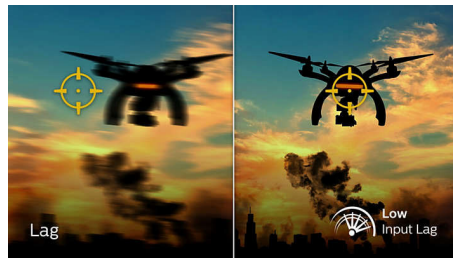

짧은 입력 지연

입력 지연이란 연결된 장치로 수행하는 동작과 스크린에서 표시되는 결과 사이에 소

요되는 시간을 의미합니다. 입력 시간이 짧으면 장치에서 모니터로 명령을 입력하는 시간 지연이 줄어들기 때문에 작은 움직임도 중요한 비디오 게임 플레이의 경험이 대폭 개선됩니다. 특히 속도가 빠르고 경쟁하는 방식의 게임을 플레이할 때 확실한 차이를 느낄 수 있습니다.