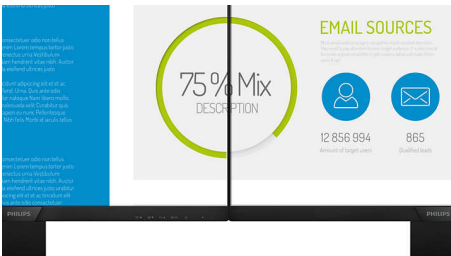

Verbluffende prestaties

- SmartImage-presets voor eenvoudig optimaliseren van beeldinstellingen
- IPS-technologie voor volle kleuren en een brede kijkhoek
- 16:9 Full HD-scherm voor extreem scherpe beelden
- Scherm met smalle rand voor een naadloos uiterlijk

Ultradunne rand

De nieuwe Philips-schermen hebben zeer smalle randen die zorgen voor minimale afleiding en een maximale kijkgrootte. Deze schermen zijn bij uitstek geschikt voor opstellingen met meerdere schermen zoals bij gaming, grafisch ontwerp of professionele toepassingen. Dankzij de zeer smalle rand hebt u het gevoel dat u één groot scherm gebruikt.

16:9 Full HD-scherm

Beeldkwaliteit is belangrijk. Normale schermen leveren kwaliteit, maar u verwacht meer. Dit display beschikt over een geavanceerde Full HD-resolutie van 1920 x 1080. Full HD zorgt voor scherpe details met hoge helderheid, ongelooflijk contrast en realistische kleuren dus verwacht levensechte beelden.

Beeld/scherm

- Schermgrootte: 54,6 cm (21,5")
- Beeldformaat: 16:9
- Type LCD-scherm: IPS-technologie
- Type achtergrondverlichting: W-LED-systeem
- Pixelpitch: 0,248 x 0,248 mm
- Optimale resolutie: 1920 x 1080 bij 60 Hz
- Helderheid: 250 cd/m²
- Schermkleuren: 16,7 M
- Contrastverhouding (normaal): 1000:1
- SmartContrast: 20.000.000:1
- Responstijd (normaal): 5 ms (grijs naar grijs)*
- Kijkhoek: 178° (H)/178° (V), bij C/R > 10
- Beeldverbetering: SmartImage
- Effectief weergavegebied: 476,1 x 267,8 (h x v)
- Scanfrequentie: 30 - 83 kHz (H)/56 - 76 Hz (V)
- sRGB
- SoftBlue
- Trillingsvrij
- Pixeldichtheid: 102 PPI
- EasyRead