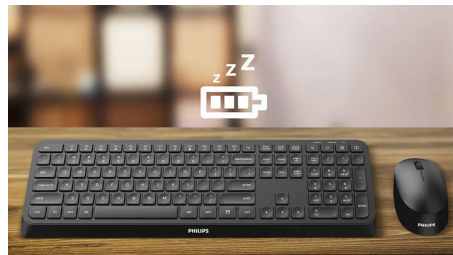

Intelligente energiebesparing

Met de intelligente energiebesparende functie kan deze combinatie van toetsenbord en muis in stand-by worden gezet en zo energie besparen wanneer deze niet wordt gebruikt.