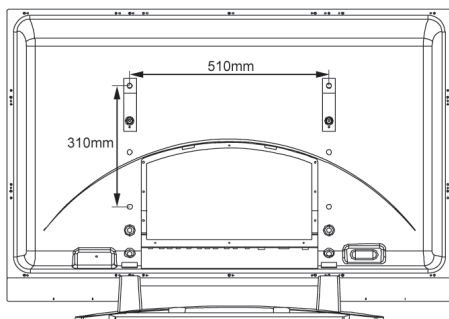

- **Настройки на формата на екрана:** Увеличение 5X за включване в матрица
- **Картина в картината:** Картина в картината, всички входове, Двоен прозорец
- **Управление в мрежа:** RS232
- **Подобрения за удобство:** Екранен дисплей
- **Бутони за управление на монитора:** Ляво/дясно, Включване/изключване на захранването, Нагоре/надолу
- **Езици на екранното меню:** Английски, Френски, Немски, Италиански, Испански
- **Обработка на звука SRS:** да
- **Вграден звук:** Вграден усилвател (2x10) и стереоговорители RMSx2, 2 W
- **Енергоспестяваща система DPMS:** да
- **Функции за опазване на екрана:** Нап. бял, негат. образ, Pixel Shift
- **Одобрения от регулаторните органи:** CE маркировка, FCC-B, UL, CSA

Мощност

- **Консумация:** 330 вата (средна)
- **Електрозахранване:** 100-240 V променлив ток, 50/60 Hz
- **Режим на неактивност:** 5 вата макс.

Размери

- **Габарити (без база) (Ш x В x Д):** 1138 x 691 x 98 мм
- **Тегло:** 37 кг
- **Температурен диапазон (работен):** от 0°C до 40°C
- **Относителна влажност:** 20% - 80%
- **Живот при 50% яркост:** 30 000 ч

Акcesoари

- **Акcesoари в комплектацията:** Захранващ кабел, Дистанционно управление, Батерия, кабел S-Video, AV кабел, 3xRCA към 3x RCA, Кабел за звук, VGA кабел
- **Ръководство за потребителя на CD-ROM:** да
- **Допълнителни акcesoари:** Стойка за монтаж на таван, Регулираща се конзола за стена, Неподвижна конзола за стена, Стойка за маса
- **Ръководство за потребителя:** Англ., Нем., Фр., Исп., Итал.

Разни

- **Козметичен панел:** Антрацитов металик