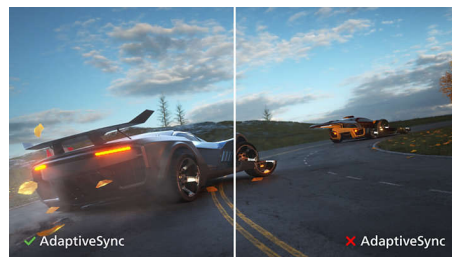

Adaptiv synkroniseringsteknologi

Spil bør ikke være et valg mellem usammenhængende gameplay eller ødelagte billeder. Opnå flydende effektivitet uden artefakter ved stort set alle billedhastigheder med adaptiv synkroniseringsteknologi, nem og hurtig opdatering og ekstremt hurtige svartider.