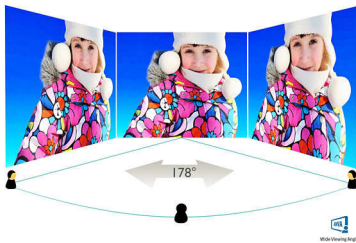

Displej AMVA LED

Displej AMVA LED od spoločnosti Philips používa pokročilú multidoménovú technológiu vertikálneho vyrovnania, ktorá dosahuje super vysoké pomery statického kontrastu pre mimoriadne živý a jasný obraz. Bez problémov zvládne bežné kancelárske aplikácie, a okrem toho je vhodný najmä na prezeranie fotografií, prehliadanie webu, sledovanie filmov, hranie hier a používanie náročných grafických aplikácií. Jeho optimalizovaná technológia správy pixelov poskytuje mimoriadne široký uhol sledovania 178/178 stupňov, vďaka čomu prináša svieži obraz dokonca aj v režime naklonenia o 90 stupňov