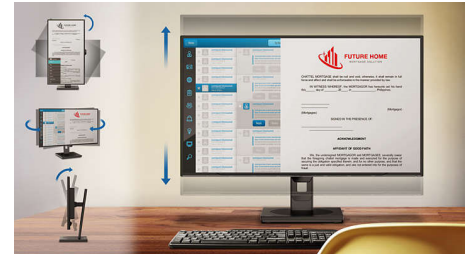

naraz vedľa seba pracovať s viacerými zariadeniami, napríklad stolovým počítačom a notebookom, a veľmi ľahko vykonávať viacero komplexných úloh súčasne.

SmartErgoBase

SmartErgoBase je podstavec monitora, ktorý poskytuje pohodlie ergonomického displeja aj praktické usporiadanie káblov. Môžete ho sklopiť, nakloniť a otočiť do rozličných uhlov na zabezpečenie maximálneho pohodlia. Výškovonastaviteľný stojan zaručuje optimálnu úroveň sledovania, čím znižuje fyzickú námahu pri celodennej práci, zatiaľ čo usporiadanie káblov vám pomôže vyhnúť sa zamotaným káblom a udržať pracovné miesto úhľadné a profesionálne.