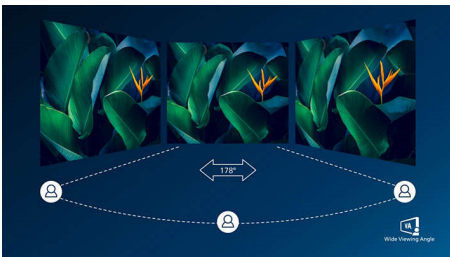

VA zaslon

VA LED zasloni tvrtke Philips koriste naprednu tehnologiju okomitog poravnjenja u više domena zahvaljujući kojoj postižu izuzetno visoke omjere statičkog kontrasta, što rezultira iznimno živopisnim slikama jarkih boja. Standardne uredske aplikacije prikazuju bez

poteškoća, a naročito su pogodni za fotografije, pretraživanja interneta, filmove, igre i zahtjevnu grafičku obradu. Zahvaljujući optimiziranoj tehnologiji za upravljanje pikselima, osiguravaju izuzetno širok kut gledanja od 178/178 stupnjeva, što rezultira čistom slikom.