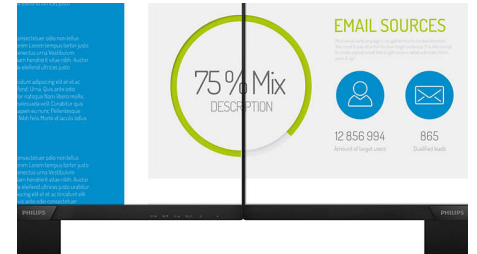

Äärimmäisen ohut reunus

Uusien Philips-näyttöjen reunukset ovat äärimmäisen ohuet, mikä vähentää häiriötekijöitä ja tarjoaa mahdollisimman suuren kuva-alan. Ohuet reunat sopivat erinomaisesti esimerkiksi peleissä, graafisessa suunnittelussa ja ammattisovelluksissa käytettäviin usean näytön järjestelmiin, joissa ohutreunaisilla näytöillä luodaan yhden suuren näytön vaikutelma.