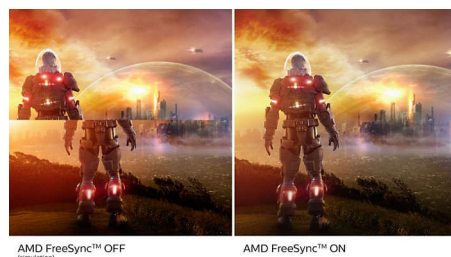

Huipputarkkaa pelaamista

Pelattessa ei pitäisi joutua tekemään kompromisseja. Tästä pitää huolen Philipsin uusi näyttö. AMD FreeSync™ -tekniikka takaa

sujuvan ja häiriöttömän suorituskyvyn, näytön nopean päivityksen ja huippulyhyet vasteajat lähes kaikilla kuvanopeuksilla.