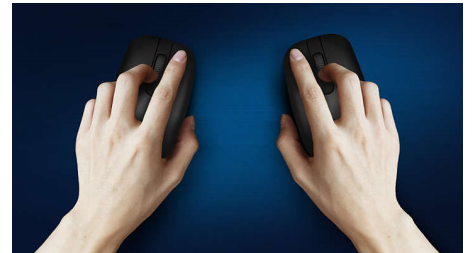

Libertate fără cabluri

- Ordonat, cu design wireless ușor de conectat
- Durată mare de viață a bateriei, cu înlocuire rară

Control precis și confortabil

- Forma ambidextră asigură utilizarea comodă cu mâna dreaptă sau stângă
- Designul ergonomic confortabil al mouse-ului asigură o senzație excelentă
- Urmărire optică de înaltă definiție pentru control lin

PHILIPS

Mouse wireless
4 butoane Wireless în banda 2,4 GHz, Senzor optic

Repere

Ușor de conectat

Ușor de conectat și fără un cablu care să se încurce, designul wireless simplifică viața.

Baterie cu o durată lungă de funcționare

Durata mare de viață a bateriei înseamnă că rareori trebuie să înlocuiești bateriile, pentru o

utilizare îndelungată și fiabilă atunci când ai nevoie.

Urmărire optică uniformă

Urmărire optică de înaltă definiție pentru control lin

SPK7423/01

Design ergonomic confortabil

Designul ergonomic confortabil al mouse-ului asigură o senzație excelentă

Design ambidextru al mouse-ului

Forma ambidextră asigură utilizarea comodă cu mâna dreaptă sau stângă