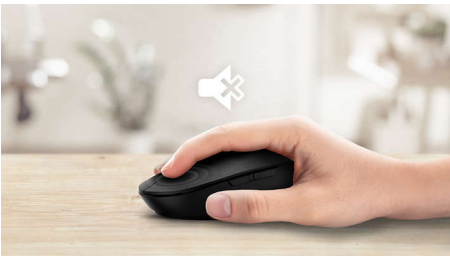

Philips 4000 series
Draadloze muis

Functionaliteit voor meerdere
apparaten

Bluetooth 3.0/5.0
Stil ontwerp
Intelligente energiebesparing

SPK7407B

Overal draadloos te gebruiken

Deze muis is perfect voor onderweg. Met een draadloze Bluetooth-verbinding en de mogelijkheid om met één klik tussen drie apparaten te schakelen, kunt u naadloos en met gemak scrollen.

Stil ontwerp

- Verminderd klikgeluid voor een stille en comfortabele ervaring

Geavanceerde technologie voor ultieme prestaties

- Tot 1600 DPI

Draadloos gemak

- Draadloze 2,4G-verbinding voor een volledig draadloze werkplek
- Intelligente energiebesparing

Knoppen gaan miljoenen klikken mee voor duurzaamheid

Verminderd klinkgeluid

Verminderd klinkgeluid voor een stille en comfortabele ervaring

Draadloze 2.4G-verbinding

Houd de computerkabels onder controle. Voor elk toetsenbord of elke muis met deze functie kunt u het accessoire op elke PC aansluiten via een snelle draadloze 2,4Hz-verbinding. Het eenvoudige installatieproces en het slanke design van het accessoire zorgen ervoor dat uw werkplek er netjes uitziet, zonder kabels.