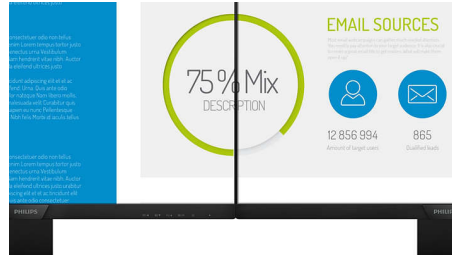

Надзвичайно вузька рамка

Нові дисплеї Philips мають надзвичайно вузькі рамки, що гарантує мінімум відволікання та максимальний розмір для перегляду. Дисплей із надзвичайно вузькою рамкою особливо підходить для роботи в багатоекранному режимі з такими програмами, як ігри, програми для графічного дизайну, професійні програми, і створює враження, що ви дивитесь на один великий екран.