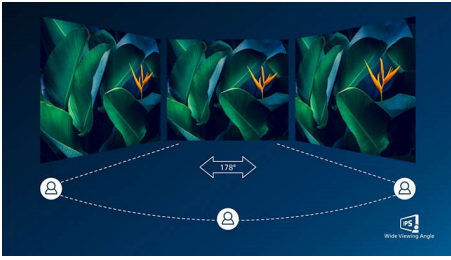

Створений саме для вашого робочого місця

- Кріплення VESA забезпечує гнучкість

Піклується про зір

- Режим EasyRead для читання, наче з паперу
- Менше навантаження на очі завдяки технології без мерехтіння
- Режим LowBlue для продуктивності і захисту очей

PHILIPS

Основні особливості

Технологія IPS

Дисплеї IPS використовують вдосконалену технологію, яка забезпечує надзвичайно широкий кут огляду 178/178 градусів для перегляду практично під будь-яким кутом. Порівняно зі стандартними TN-панелями дисплеї IPS забезпечують надзвичайно чіткі зображення з яскравими кольорами, що ідеально підходить не лише для перегляду фотографій, відео та вебсторінок, а й професійних програм, які вимагають точності кольорів та сталої яскравості.