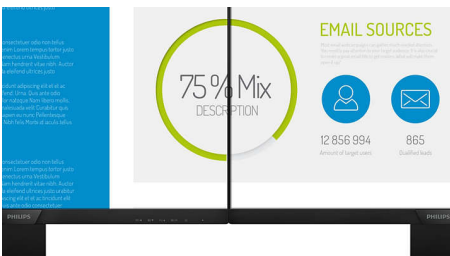

Výnimočne úzky rám

Nové obrazovky Philips majú výnimočne úzky rám, ktorý spôsobuje len minimálne rušenie a poskytuje maximálnu pozorovaciu plochu.

Tento dizajn je veľmi vhodný na používanie viacerých displejov alebo spojených displejov pri hraní, grafickom dizajne a profesionálnych aplikáciách. S výnimočne úzkym rámom budete mať pocit, že používate jeden veľký displej.