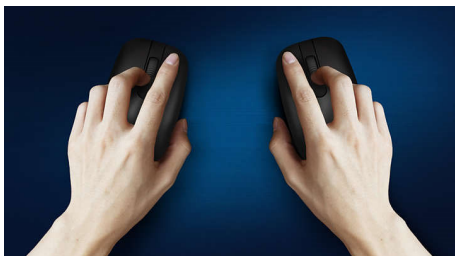

Bekväm exakt kontroll

- Formen känns bra med både höger och vänster hand
- Smidig ergonomisk musdesign som känns fantastisk
- Optisk spårning med hög upplösning för smidig kontroll

Philips tillförlitlighet

- Slittåliga knappar som håller i miljontals klick

PHILIPS

Trådlös mus
2,4 GHz trådlös Optisk sensor, Tyst design

Funktioner

Smidig optisk spårning

Optisk spårning med hög upplösning för smidig kontroll

Smidig, ergonomisk design

Smidig ergonomisk musdesign som känns fantastisk

Musdesign för både höger och vänster hand

Formen känns bra med både höger och vänster hand

Knappar som håller i miljontals klick

Slittåliga knappar som håller i miljontals klick

Minskat klickljud

Minskat klickljud för en tyst och behaglig upplevelse

2,4 G trådlös anslutning

Håll datorkablarna ur vägen. För alla tangentbord/möss som är utrustade med den här funktionen kan du ansluta tillbehöret till valfri dator via en snabb trådlös anslutning på 2,4 Hz. Den enkla installationsprocessen tillsammans med tillbehörets eleganta design