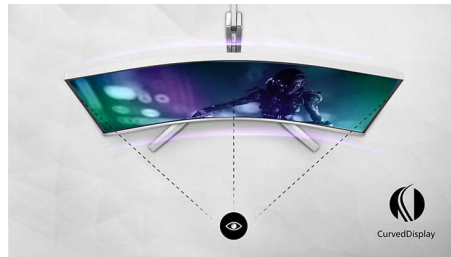

Svängd skärmdesign

Skärmar för stationära datorer ger en personlig användarupplevelse, som passar en svängd design riktigt bra. Den svängda skärmen ger en behaglig men ändå diskret uppslukningseffekt, som fokuserar på dig vid ditt skrivbord.