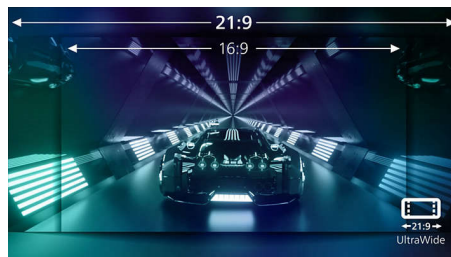

Ultrabreda kristallklara bilder

De här skärmarna från Philips ger otroligt klara, ultrabreda Quad HD-bilder med 3440 x 1440 bildpunkter. De nya skärmarna har paneler med höga prestanda och hög bildpunktstäthet, en betraktningvinkel på 178/

178 grader, vilket gör att de här nya skärmarna verkligen gör bilderna och grafiken mer levande. Det ultrabreda 21:9-formatet ger ökad produktivitet med mer utrymme för parallella jämförelser och mer kan ses kolumnerna i kalkylarket. Oavsett om du är en krävande yrkesanvändare som behöver ytterst specifik information för CAD-CAM-lösningar, eller någon som tycker om stora kalkylblad, får du kristallklara bilder på skärmarna från Philips.