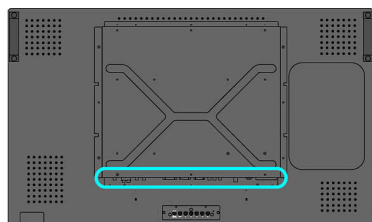

Условия эксплуатации

- Диапазон температур (эксплуатация): 0—40 °C
- Среднее время между отказами: 50 000 часов
- Относительная влажность: 5—90 %

Аксессуары

- Входящие в комплект аксессуары: Пульт ДУ, Батарейки для пульта ДУ, Шнур питания сети переменного тока, Кабель VGA, Инструкция по эксплуатации на CD-ROM, Краткое руководство пользователя
- Дополнительные аксессуары: Жесткое крепление на стене, Гибкое крепление на стене, Потолочное крепление
- Подставка: VM05411

Прочее

- Языки экранных меню: Английский, Французский, Немецкий, Итальянский, Польский, Турецкий, Русский, Упрощенный китайский
- Гарантия: Европа/Северная Америка: 3 года
- Подтвержденное соответствие нормативам: CE, FCC класс B, CCC, RoHS, UL/cUL

Дата выпуска 2024-03-21

Версия: 4.4.2

EAN: 87 12581 53794 4

© 2024 Koninklijke Philips N.V.
Все права защищены.

Характеристики могут меняться без предварительного уведомления. Торговые марки являются собственностью Koninklijke Philips N.V. или соответствующих владельцев.

www.philips.com