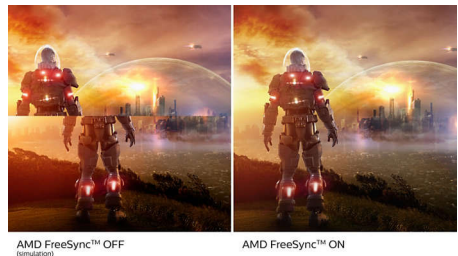

AMD FreeSync™ Premium