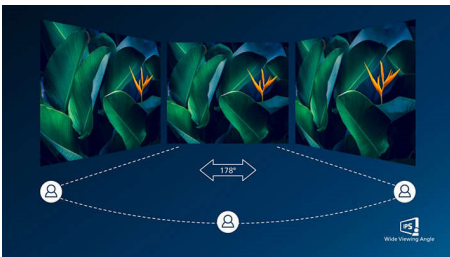

PHILIPS

4K UHD LCD-skjerm med PowerSensor
P-serien 27" (68,5 cm), 3840 x 2160 (4K UHD)

Høydepunkter

UltraClear 4K UHD-oppløsning

Disse skjermene fra Philips benytter seg av paneler med høy ytelse og leverer bilder i UltraClear, 4 K UHD-oppløsning (3840 x 2160 piksler). Enten du behøver svært detaljerte bilder til CAD-løsninger, bruker programmer med 3D-grafikk eller jobber med enorme regneark, vil skjermene fra Philips gi liv til bildene og grafikken din.

10-biters farger

10-bitersskjermen gir fyldig fargedybde med 1074 millioner farger og 12-biters intern behandling for å lage jevne, naturlige farger uten graderinger og fargeringer.

IPS-teknologi

IPS-skjerner bruker en avansert teknologi som gir deg ekstra brede visningsvinkler på 178/178 grader, noe som gjør det mulig å se skjermen fra nesten alle vinkler – selv i 90-graders Pivot-modus. I motsetning til standard