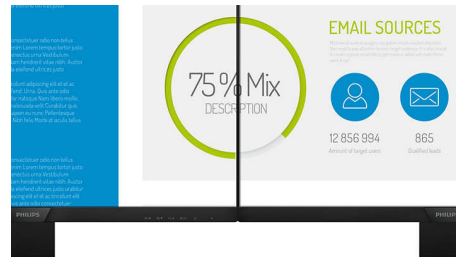

Svært smal ramme

De nye skjermene fra Philips har svært smale rammer, noe som gir minimalt med distraksjoner og maksimal visningsstørrelse. Skjerner med den svært smale rammen er spesielt godt egnet for flervisning eller hellende oppsett som spill, grafisk design og profesjonelle programmer, og du får følelsen av at du bruker én stor skjerm.