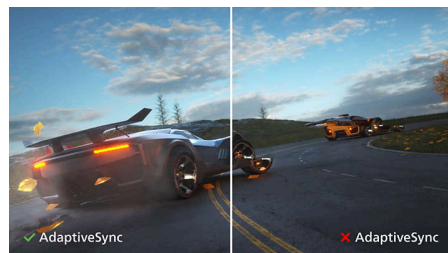

Технология Adaptive-Sync

Вам больше не нужно выбирать между разрывами изображения и задержкой кадров во время игрового процесса. Технология адаптивной синхронизации Adaptive-Sync

обеспечивает плавный вывод изображения без помех практически при любой частоте кадров и малое время отклика.