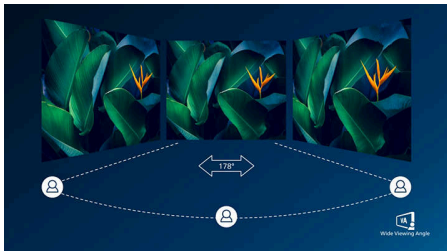

Основные особенности

Дисплей VA

Светодиодный дисплей Philips VA оснащен передовой технологией многозонного вертикального совмещения, которая обеспечивает сверхвысокий коэффициент статического контраста, формируя более яркую, живую картинку. Благодаря такому дисплею без труда можно работать в стандартных офисных программах, но особенно он эффективен для просмотра фотографий, веб-страниц и фильмов, для игр, а также для работы с мощными графическими приложениями. Технология оптимизированной обработки пикселей расширяет угол обзора до 178/178 градусов, и в результате вы видите четкое изображение.