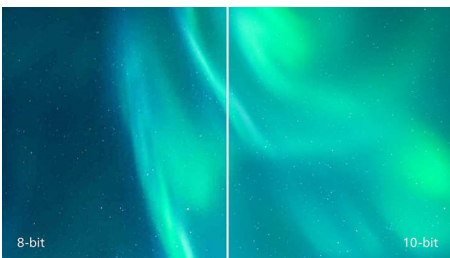

PHILIPS

Kohokohdat

UltraClear 4K UHD -resoluutio

Philips-näytöt näyttävät tehokkaiden näyttöpaneelin ja UltraClear 4K UHD -tekniikan ansiosta entistä terävämpiä 3840 x 2160 -kokoisia kuvia. Philips-näytöt saavat kuvat ja grafiikan heräämään eloon. Saat terävät kuvat käyttösi vaativissakin ammattisovelluksissa, kuten CAD-ratkaisuissa, 3D-grafiikkaohjelmissa ja monimutkaisissa laskentataulukoissa.

Ultra Wide-Color -tekniikka

Ultra Wide-Color -tekniikka tuottaa laajemman värintoistoalueen ja tekee kuvasta vaikuttavamman. Ultra Wide-Color -tekniikan laajempi värialue tekee vihreän sävyistä luonnollisempia, punaisista eloisampia ja sinisistä syvempiä. Ultra Wide-Color -tekniikka herättää viihteen, valokuvien ja jopa työsi värit eloon.

1,07 miljardia väriä

Tämä näyttö tuottaa erinomaisen värin syvyyden 1,07 miljardilla värillä, ja tasaiset sävyt, jotta kuva on aina tasainen, tarkka ja

eloisa. Nauti terävästä ja todentuntuisesta kuvasta, käyttipä näyttöä pelaamiseen, videoiden katseluun tai tarkkaan värien käsittelyyn kuvankäsittelysovelluksilla.