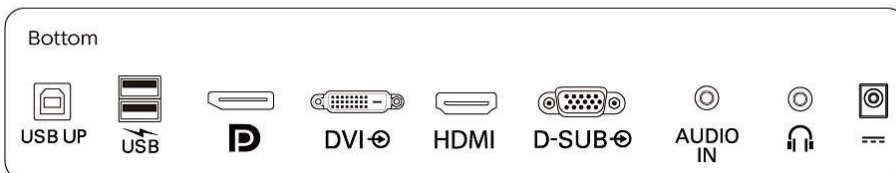

- Officiële goedkeuringen: CB, CE-markering, FCC-

klasse B, SEMKO, OEKRAÏENS, ICES-003, TUV/GS, TUV Ergo, CU-EAC, EAEU RoHS, cETLus

Kast

- Afwerking: Volume
- Voet: Zwart
- Rand voorzijde: Zwart
- Achterzijde: Zwart

Inhoud van de doos:

- Kabels: HDMI-kabel, USB-A-naar-B-kabel, voedingskabel
- Monitor
- Gebruikersdocumentatie

Publicatiedatum
2024-04-15

Versie: 7.1.2

EAN: 87 12581 76187 5

© 2024 Koninklijke Philips N.V.
Alle rechten voorbehouden.