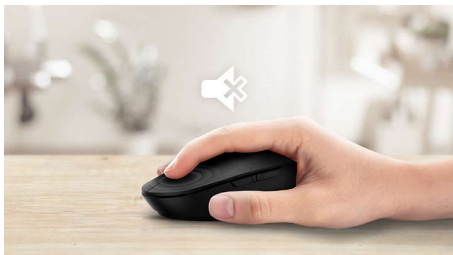

Αθόρυβος σχεδιασμός

- Μείωση του ήχου κλικ, για μια αθόρυβη και άνετη εμπειρία

Εξελιγμένη τεχνολογία για κορυφαίες επιδόσεις

- Έως 1.600 DPI

Ασύρματη άνεση

- Ασύρματη σύνδεση 2,4G για έναν πλήρως ασύρματο χώρο εργασίας
- Έξυπνη εξοικονόμηση ενέργειας

Μείωση του ήχου κλικ

Μείωση του ήχου κλικ, για μια αθόρυβη και άνετη εμπειρία

Ασύρματη σύνδεση 2,4G

Κρατήστε τα καλώδια του υπολογιστή μακριά. Κάθε πληκτρολόγιο/ποντίκι που διαθέτει αυτήν τη λειτουργία, μπορεί να συνδεθεί σε οποιονδήποτε υπολογιστή μέσω γρήγορης ασύρματης σύνδεσης 2,4 Hz. Η απλή διαδικασία εγκατάστασης, σε συνδυασμό με την κομψή σχεδίαση του αξεσουάρ, εξασφαλίζει μια καθαρή επιφάνεια εργασίας χωρίς καλώδια.