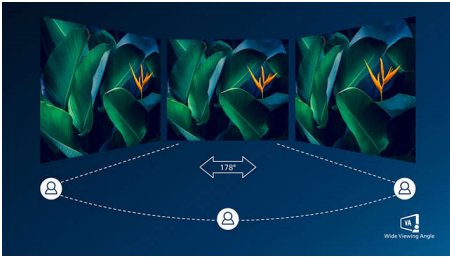

Philips
LCD-monitor

V Line

68,6 cm (27")
1920 x 1080 (Full HD)

271V8LA

Ongekend levendige en haarscherpe beelden

Met de V Line-breedbeeldmonitor van Philips geniet u van een ongekennde kijkervaring en krijgt u waar voor uw geld dankzij de essentiële functies waarover de monitor beschikt. Videobeelden worden met Adaptive-Sync moeiteloos vloeiend afgespeeld. We hebben bovendien aan uw ogen gedacht: het antireflectiefilter, de LowBlue-modus en het trillingsvrije scherm.

PHILIPS

LCD-monitor
V Line 68,6 cm (27"), 1920 x 1080 (Full HD)

271V8LA/00

Kenmerken

VA-monitor

De Philips VA LED-monitor gebruikt de Advanced Multi-Domain Vertical Alignment-technologie waardoor u zeer hoge contrastverhoudingen krijgt voor extra levendige en heldere beelden. De monitor verwerkt standaardkantoortoepassingen zonder problemen, maar hij is vooral geschikt voor foto's, surfen op internet, films, games en veeleisende grafische toepassingen. Dankzij de geoptimaliseerde pixelbeheertechnologie ontstaat er een extra brede kijkhoek van 178/178 graden, zodat u geniet van scherpe beelden.