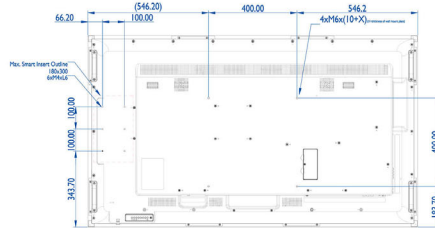

DVI-D)

- Внешнее управление: RJ45, Разъем IR (вход/выход) 3,5 мм, Разъем RS232C (вход/выход) 2,5 мм

Изображение/дисплей

- Размер экрана по диагонали (метрич.): 163.9 см
- Размер экрана по диагонали (в дюймах): 65 (дюймы)
- Формат изображения: 16:9

Характеристики

- Угол просмотра (по вертикали): 178 градусов
- Улучшение изображения: Режим 3/2 – 2/2 Motion Pull Down, 3D гребенчатый фильтр, Компенсация движ., деинтерлейсинг, Прогрессивное сканирование, 3D МА деинтерлейсинг, Динамическое повышение контрастности
- Обработка поверхности: Антибликовое покрытие
- Технология панели: VA
- Высота устройства: 867,40 миллиметра
- Глубина устройства: 99,80 миллиметра
- Ширина устройства (в дюймах): 58,76 (дюймы)
- Высота устройства (в дюймах): 34,15 (дюймы)
- Настенное крепление: 400 x 400 мм, M6
- Глубина устройства (в дюймах): 3,93 (дюймы)
- Ширина рамки: 29,2
- Вес изделия (фунты): 95 фунта