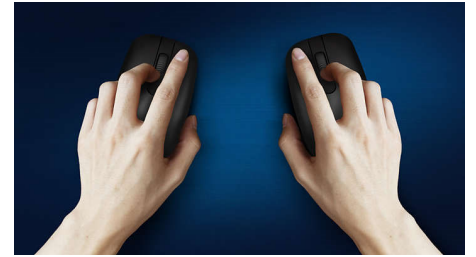

Diseño ambidiestro del ratón

La forma ambidiestra es cómoda para ambas manos