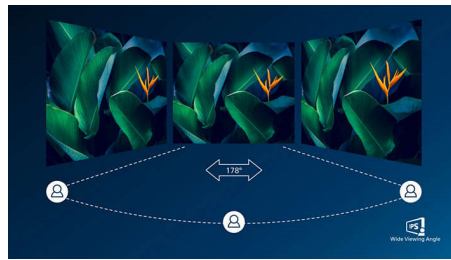

USB-A ja DisplayLink

USB-A ja DisplayLink mahdollistavat nykyisten kannettavien käytön

Kiinteä RJ-45 Ethernet

Kiinteä RJ-45 Ethernet parantaa tietoturvaa

IPS-tekniikka

IPS-näyttöjen edistyksellisen tekniikan ansiosta saat erittäin laajat 178/178 asteen katselukulmat, jotka mahdollistavat näytön katsomisen lähes mistä tahansa katselusuunnasta – jopa 90-asteen kulmassa! Tavanomaisista TN-näytöistä poiketen IPS-näytöissä on erittäin terävä kuva ja elävät värit. Niinpä ne ovat ihanteellisia valokuvien ja elokuvien katseluun, Internetin selaamiseen sekä tarkkaa värien erottelua ja yhtenäistä kirkkautta vaativien ammattisovellusten käyttöön.

LowBlue-tila

Tutkimukset ovat osoittaneet, että LED-näyttöjen lyhyen aaltopituuden siniset valonsäteet voivat ultraviolettivalon tavoin

aiheuttaa vauriota silmille ja vaikuttaa näköön pitkällä aikavälillä. Hyvinvointia edistämään kehitetty Philips LowBlue -tila vähentää haitallista lyhyen aaltopituuden sinistä valoa älykkään ohjelmistotekniikan avulla.