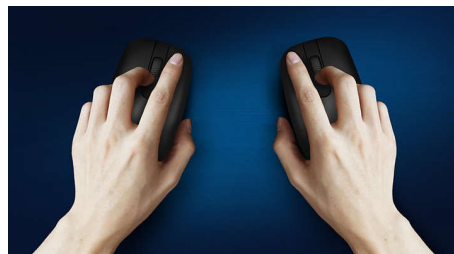

Dizajn so štíhlym profilom

Dizajn so štíhlym profilom bude vyzerat' skvelo na vašom stole

Plynulé optické sledovanie

Optické sledovanie s vysokým rozlíšením na bezproblémové ovládanie

Pohodlná ergonomická konštrukcia

Pohodlný ergonomický dizajn, vďaka ktorému myš skvele padne do ruky

Dizajn myši vhodný do oboch rúk

Tvar vhodný do oboch rúk dobre padne do ľavej aj pravej ruky

SPT6324B/00

Odolnosť pri stláčaní kláves

Odolné klávesy vydržia milióny stlačení