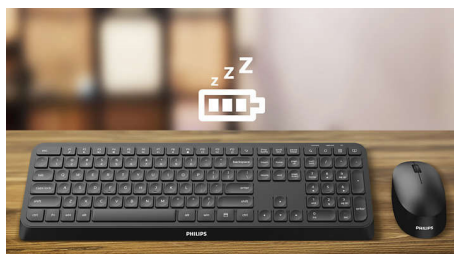

Šis klaviatūros ir pelės derinys skirtas produktyviam darbui. Jis veikia belaidžiu ryšiu, turi nuimamą delnų atramą, pasižymi 3 200 DPI pelės jautrumu ir jį galima prijungti prie iki trijų prietaisų, kad darbo erdvė būtų geriausia ir patogiausiai sujungta.

Ergonomiška delno atrama

Naudodami delno atramą, patogiau padėsite ranką ant klaviatūros, taip pat bus patogiau ilsėtis padėjus delnus, kai nespausdinate.

spartieji multimedijos klavišai

Naudodami šiuos sparčiuosius multimedijos klavišus, galite lengvai, vos spustelėdami perjungti muzikos, garsumo ar vaizdo įrašų funkcijas.

Pažangus energijos taupymas

Naudojant išmaniąją energijos taupymo funkciją, šis prietaisų kompleksas gali veikti budėjimo režimu ir taip taupoma energija, kai jis nenaudojamas.

Iki 3 200 taškų colyje

Ši pelė pasižymi 800 / 1200 / 1600 / 2400 / 3200 5 lygių tikslumo sekimu. Iki 3 200 taškų colyje – sklandžiau ir tiksliau.

Suderinamumas su keliomis OS

Suderinama su „iOS“, MAC ir „Windows“. Jas lengvai perjungsite naudodami sparčiuosius klavišus.

Žemo profilio klavišai

Žemo profilio klavišai pasižymi stilinga išvaizda bei greitai reaguoja į paspaudimą.