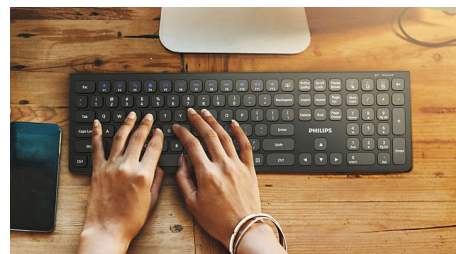

Šis klaviatūros ir pelės derinys skirtas produktyviam darbui. Jis veikia belaidžiu ryšiu, turi nuimamą delnų atramą, pasižymi 3 200 DPI pelės jautrumu ir jį galima prijungti prie iki trijų prietaisų, kad darbo erdvė būtų geriausia ir patogiausiai sujungta.

Ergonomiška delno atrama

Naudodami delno atramą, patogiau padėsite ranką ant klaviatūros, taip pat bus patogiau ilsėtis padėjus delnus, kai nespausdinate.

spartieji multimedijos klavišai

Naudodami šiuos sparčiuosius multimedijos klavišus, galite lengvai, vos spustelėdami perjungti muzikos, garsumo ar vaizdo įrašų funkcijas.

Suderinamumas su keliomis OS

Suderinama su „iOS“, MAC ir „Windows“. Jas lengvai perjungsite naudodami sparčiuosius klavišus.

Žemo profilio klavišai

Žemo profilio klavišai pasižymi stilinga išvaizda bei greitai reaguoja į paspaudimą.