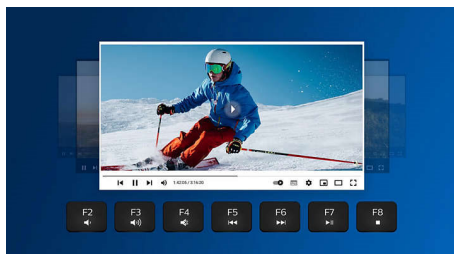

PHILIPS

Belaidės klaviatūros ir pelės derinys
Kelių prietaisų veikimo funkcija Nuimama delno atrama, Žemo profilio dizainas, Iki 3200 taškų colyje (reguliuojama)

Ypatybės

SPT6607B/00

2.4G belaidis ryšys

Pamirškite kompiuterio laidus. Naudodami šią funkciją turinčią klaviatūrą ar pelę, galite prijungti prietaisą prie bet kurio kompiuterio greitu 2,4 Hz belaidžiu ryšiu. Paprastas surinkimas ir dailus priedų dizainas padės sukurti švarios ir belaidės darbo vietos įspūdį.

Susiekite su iki 3 prietaisais

Gražus, su visais prietaisais veikiantis klaviatūros ir pelės derinys lengvai perjungiamas veikti su trimis prietaisais, įskaitant bet kurį kompiuterį, planšetinį kompiuterį ir išmanųjį telefoną. Perrašykite taisykles darbui su vienu prietaisu, lengvai prijunkite ir dirbkite.

Ergonomiška delno atrama

Naudodami delno atramą, patogiau padėsite ranką ant klaviatūros, taip pat bus patogiau ilsėtis padėjus delnus, kai nespausdinate.

spartieji multimedijos klavišai

Naudodami šiuos sparčiuosius multimedijos klavišus, galite lengvai, vos spustelėdami perjungti muzikos, garsumo ar vaizdo įrašų funkcijas.