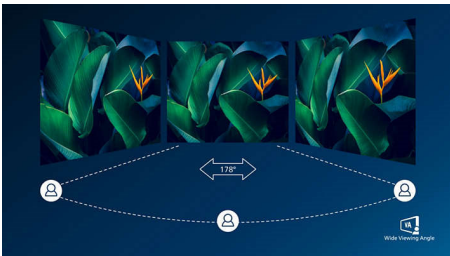

Kaareva muotoilu tuo kuvan lähelle

- Kaarevalla näytöllä vaikuttavampi kokemus

Ympäristön hyväksi päivästä toiseen.

- Ympäristöystävällinen näyttö ei sisällä elohopeaa

Loistava kuvanlaatu

- SmartContrast: uskomattoman tarkat mustan yksityiskohdat
- 16:9 Full HD -näyttö takaa tarkat yksityiskohdat
- VA-näyttö antaa upeat kuvat ja laajat katselukulmat
- Pelaamiseen optimoitu SmartImage-tila
- Vaivatonta ja sujuvaa pelaamista AMD FreeSync™ -tekniikan ansiosta

PHILIPS

Kohokohdat

Kaareva näyttö

Kaareva työpöytä näyttö tekee käyttökokemuksesta entistäkin henkilökohtaisemman, sillä se asettaa käyttäjän työpöydän keskipisteeseen. Voit uppoutua täysillä näytön tapahtumiin.

VA-näyttö

Philips VA -LED-näyttö käyttää edistynyttä monialueista pystykohdistusta, joka takaa erinomaisen staattisen kontrastisuhteen ja erittäin eloisan ja kirkkaan kuvan. Näyttö suoriutuu tavallisista toimistosovelluksista erinomaisesti, ja se sopii ihanteellisesti valokuvien ja elokuvien katseluun, internetin käyttöön, pelaamiseen ja vaativiin graafisiin sovelluksiin. Optimoidun pikselinhallinnan ansiosta näytössä on erittäin laaja 178/178 asteen katselukulma ja terävä kuva.