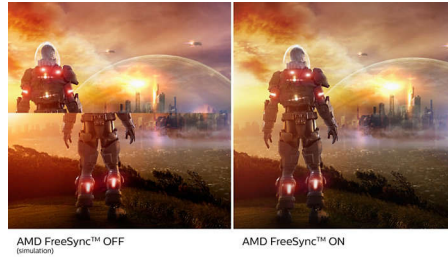

Huipputarkkaa pelaamista

Pelattessa ei pitäisi joutua tekemään kompromisseja. Tästä pitää huolen Philipsin uusi näyttö. AMD FreeSync™ -tekniikka takaa sujuvan ja häiriöttömän suorituskyvyn, näytön nopean päivityksen ja huippulyhyet vasteajat lähes kaikilla kuvanopeuksilla.