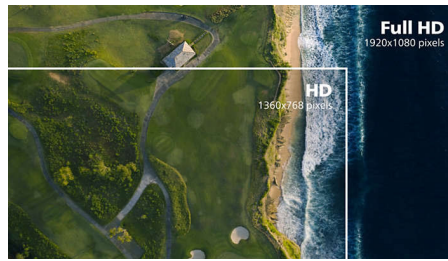

16:9 Full HD -näyttö

Kuvanlaatu vaikuttaa katseluelämykseen. Tavalliset näytöt tuottavat kelvollista kuvaa, mutta miksi tyytyä siihen, kun voi nauttia yksityiskohtaisesta tarkkuudesta, kirkkaista sävyistä, upeasta kontrastista ja realistisista väreistä tehostetun Full HD 1920 x 1080 - tarkkuuden ansiosta.