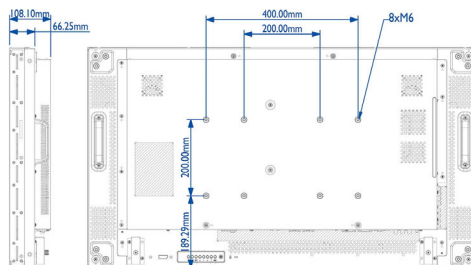

Размери

- Ширина на изделието: 1023,98 мм
- Тегло на изделието: 23 кг
- Височина на изделието: 578,57 мм
- Дълбочина на изделието: 108,10 мм
- Конзола за стена: 400 x 200 мм, 200 x 200 мм
- Ширина на рамката (ляво/горе, дясно/долу): 3,8 мм, 1,9 мм
- Ширина на рамката (А до А): 5,7 мм

Работни условия

- Температурен диапазон (работен): 0 ~ 40 °C
- Средно време между отказите: 50 000 час(а)
- Относителна влажност: 20 ~ 80 %
- Температурен диапазон (съхранение): -20 ~ 60 °C

Акcesoари

- Акcesoари в комплекта: Ръководство за бърз старт, Ръководство за потребителя на CD-ROM, Дистанционно управление, Батерии за дистанционното, Захранващ кабел за

- променлив ток, VGA кабел, RS232 кабел, Сензорен кабел IR (1,8M), Подравняващи ъглите болтове, Подравняващи ъглите пластини
- Допълнителни акcesoари: Завършващ ъглите комплект, Цветен комплект за калибрация
- Стойка: BM05462 (опция)

Разни

- Езици на екранното меню: Английски, Френски, Немски, Испански, Полски, Руски, Турски, Италиански, опростен китайски, Традиционен китайски
- Гаранция: 3 години гаранция
- Одобрения от регулаторните органи: CE, UL/cUL, CCC, C-Tick, Директива RoHS, GOST, CB, EPEAT, BSMI, FCC Class A

Дата на издаване
2024-04-27

Версия: 2.1.1

EAN: 87 12581 70303 5

© 2024 Koninklijke Philips N.V.
Всички права запазени.

Спецификациите могат да се променят без предупреждение. Търговските марки са собственост на Koninklijke Philips N.V. или на съответните си притежатели.

www.philips.com