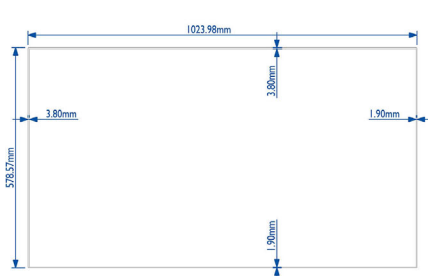

Размери

- Ширина на изделието: 1023,98 мм
- Тегло на изделието: 23 кг
- Височина на изделието: 578,57 мм
- Дълбочина на изделието: 108,10 мм
- Конзола за стена: 400 x 200 мм, 200 x 200 мм
- Ширина на рамката (ляво/горе, дясно/долу): 3,8 мм, 1,9 мм
- Ширина на рамката (А до А): 5,7 мм

Работни условия

- Температурен диапазон (работен): 0 ~ 40 °C
- Средно време между отказите: 50 000 час(а)
- Относителна влажност: 20 ~ 80 %
- Температурен диапазон (съхранение): -20 ~ 60 °C

Акcesoари

- Акcesoари в комплекта: Ръководство за бърз старт, Ръководство за потребителя на CD-ROM, Дистанционно управление, Батерии за дистанционното, Захранващ кабел за

- променлив ток, VGA кабел, RS232 кабел, Сензорен кабел IR (1,8M), Подравняващи ъглите болтове, Подравняващи ъглите пластини
- Допълнителни акcesoари: Завършващ ъглите комплект, Цветен комплект за калибрация
- Стойка: BM05462 (опция)

Разни

- Езици на екранното меню: Английски, Френски, Немски, Испански, Полски, Руски, Турски, Италиански, опростен китайски, Традиционен китайски
- Гаранция: 3 години гаранция
- Одобрения от регулаторните органи: CE, UL/cUL, CCC, C-Tick, Директива RoHS, GOST, CB, EPEAT, BSMI, FCC Class A

Дата на издаване
2024-04-27

Версия: 2.1.1

EAN: 87 12581 70303 5

© 2024 Koninklijke Philips N.V.
Всички права запазени.

Спецификациите могат да се променят без предупреждение. Търговските марки са собственост на Koninklijke Philips N.V. или на съответните си притежатели.

www.philips.com