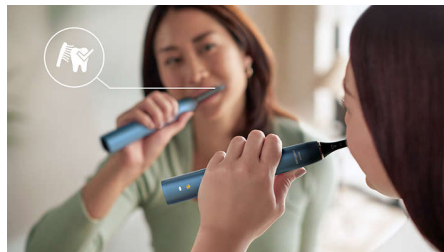

ייתכן שלא שמת לב שצחצוח השיניים שלך חזק מדי, אבל תבחין בכך. אם צריך DiamondClean 9000 מברשת השיניים לצחצוח פחות חזק, מברשת השיניים תשמיע צליל בפעימות. זוהי התראה שמיועדת לאפשר לראש המברשת לעשות את העבודה

Brushsync חיבור מכשירים אוטומטי באמצעות טכנולוגיית