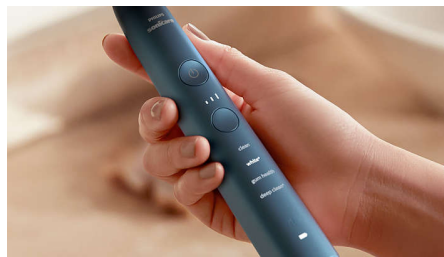

לניקוי יומיומי מיוחד Clean: אפשר לבחור מבין 4 מצבי צחצוח Gum Health, כדי להפוך את החיך שלך למבריק +White, לניקוי עמוק ומרענן. +Deep Clean- לניקוי עדין אך יעיל, ו שלוש הגדרות עוצמה, מנמוך לגבוה, מאפשרות לך לשפר את הביצועים או לטפל בחניכיים רגישות

חיישן להץ מובנה