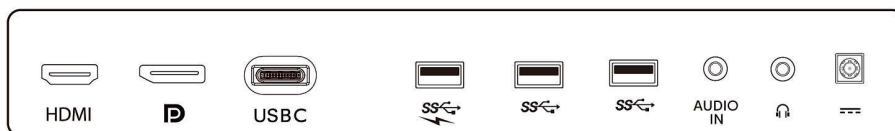

Корпус

- Цвят: Черен
- Покритие: Консистенция
- Основа: Черен/сребрист

Какво има в кутията?

- Кабели: USB-C към USB-C кабел, USB-C към USB-A кабел, HDMI кабел, DP кабел, аудиокабел, кабел за захранване
- Монитор със стойка
- Документация за потребителя