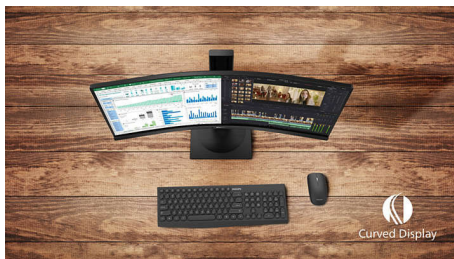

Функции за вашия начин на работа

- USB 3.0 концентратор за удобен достъп и бързо зареждане
- Всички ваши връзки – през един USB-C кабел

Усъвършенстван дизайн за вашите най-велики творения

- Дизайн с извивка на дисплея за по-завладяващо изживяване
- Дисплей с тънка рамка за безупречен външен вид

Проектиран за продуктивна работа с удобство

- Регулиране на наклон, завъртане и височина за идеално положение за гледане
- Режим LowBlue за ненатоварваща за очите работа

PHILIPS

Акценти

Дизайн с извивка на дисплея

Мониторите за десктоп предлагат персонално изживяване, подходящо си с извивката им. Извитият екран предоставя приятен и ненаатрапчив завладяващ ефект, който се фокусира върху самите вас и мястото, на което сте застанали.

Изключително тънка рамка

Новият дисплей на Philips има изключително тънки рамки за минимално разсейване и максимално поле за гледане. Специално пригоден за инсталации с няколко дисплея или за разполагане под наклон, подходящо за игри, графичен дизайн и професионални приложения, дисплеят със свръхтънка рамка ви дава усещането, че използвате един голям дисплей.