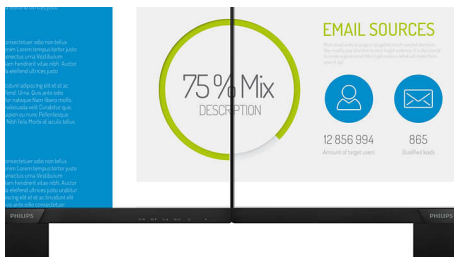

Изключително тънка рамка

Новият дисплей на Philips има изключително тънки рамки за минимално разсейване и максимално поле за гледане. Специално пригоден за инсталации с няколко дисплея или за разполагане под наклон, подходящо за игри, графичен дизайн и професионални приложения, дисплеят със свръхтънка рамка ви дава усещането, че използвате един голям дисплей.