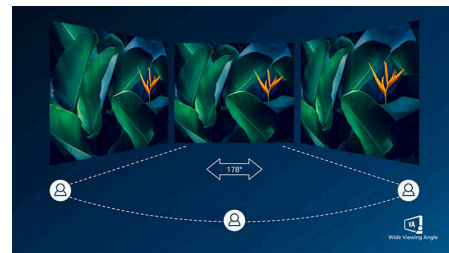

Особенности

LightSensor

Технология LightSensor оптимизирует качество изображения с помощью интеллектуального датчика, регулируя яркость в зависимости от условий освещения — превосходное изображение при минимальных затратах электроэнергии.

Разъем DisplayPort

Интерфейс DisplayPort осуществляет прямую передачу цифровых сигналов с компьютера на монитор без преобразования. DisplayPort превосходит стандарт DVI и полностью поддерживает передачу данных с помощью 15-метрового кабеля со скоростью 10,8 Гбит/с. Высокая производительность и нулевая задержка обеспечивают наиболее быструю частоту обновления изображения. Поэтому интерфейс DisplayPort — это лучший выбор не только для повседневного использования дома или на работе, но и для ресурсоемких игр, просмотра фильмов, редактирования видео и т. д. А вопросы совместимости решаются использованием различных адаптеров.

Дисплей VA

Светодиодный дисплей Philips VA оснащен передовой технологией многозонного вертикального совмещения, которая обеспечивает сверхвысокий коэффициент статического контраста, формируя более яркую, живую картинку. Благодаря такому дисплею без труда можно работать в стандартных офисных программах, но особенно он эффективен для просмотра фотографий, веб-страниц и фильмов, для игр, а также для работы с мощными графическими приложениями. Технология оптимизированной обработки пикселей расширяет угол обзора до 178/178 градусов, и в результате вы видите четкое изображение.