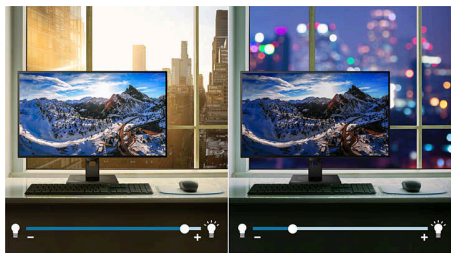

Особенности

LightSensor

Технология LightSensor оптимизирует качество изображения с помощью интеллектуального датчика, регулируя яркость в зависимости от условий освещения — превосходное изображение при минимальных затратах электроэнергии.