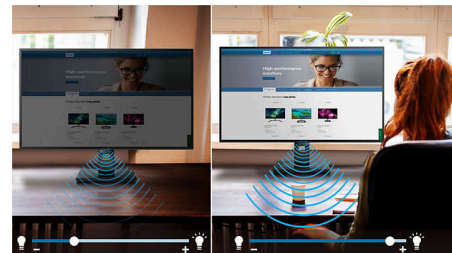

PowerSensor

Монитор PowerSensor оснащен "датчиком присутствия", который излучает и улавливает безопасные для человека инфракрасные импульсы, определяет присутствие пользователя и автоматически уменьшает яркость монитора, если пользователь не находится рядом. Эта технология позволяет снизить энергопотребление на 70 % и значительно увеличить срок службы монитора.