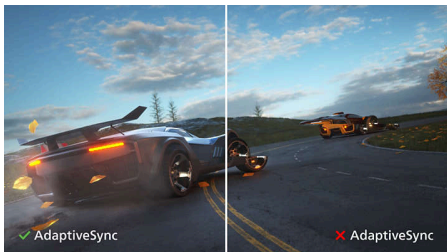

Технология Adaptive-Sync

Вам больше не нужно выбирать между разрывами изображения и задержкой кадров во время игрового процесса. Технология адаптивной синхронизации Adaptive-Sync обеспечивает плавный вывод изображения без помех практически при любой частоте кадров и малое время отклика.