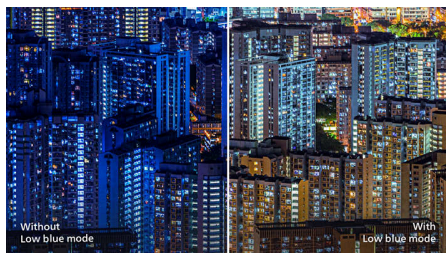

Режим LowBlue

Исследования показали, что, как и УФ-лучи, коротковолновый синий свет светодиодных дисплеев может негативно воздействовать на глаза, в результате чего со временем зрение может ухудшиться. Режим Philips LowBlue использует интеллектуальную технологию