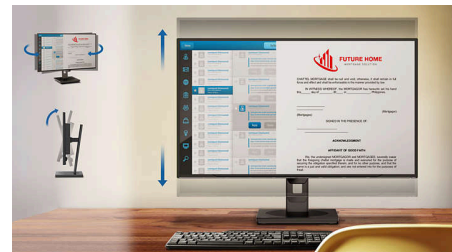

для уменьшения длины волны вредного синего света, что позволяет поддерживать хорошее самочувствие.

Режим EasyRead

Режим EasyRead обеспечивает комфорт при чтении

База Compact Ergo

База Compact Ergo — эргономичная подставка для мониторов Philips с регулируемой высотой, уровнем наклона и поворота. Индивидуальная настройка для использования с максимальным комфортом и эргономичностью.