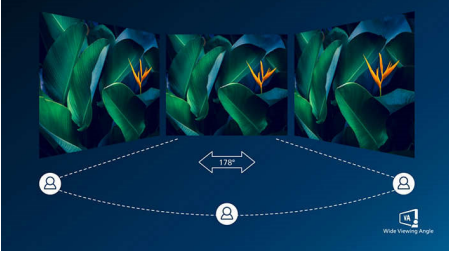

Sizin için tasarlanan özellikler

- Multimedya için dahili stereo hoparlör
- Flicker-free teknolojisiyle gözleriniz daha az yorulur
- Gözü rahatsız etmeyen, verimli LowBlue Modu

Oyunda avantaj sizde

- Canlı görüntü ve akıcı oyun için 1 ms (MPRT) hızlı tepki
- AMD FreeSync™ Premium ile akıcı ve sorunsuz oyun deneyimi
- Oyuncular için optimize edilmiş SmartImage game modu
- Ultra pürüzsüz, muhteşem görüntüler için 144 Hz yenileme hızları
- Ultra Geniş Renk ile daha geniş renk yelpazesine sahip canlı görüntüler

Philips VA LED ekranda kullanılan çok alanlı dikey hizalama teknolojisi, son derece yüksek statik kontrast oranları sayesinde ekstra parlak ve canlı görüntüler sağlar. Standart ofis uygulamalarının kolaylıkla kullanılabilmesinin yanı sıra özellikle fotoğraf, web'de gezinme, film, oyun ve zorlu grafik uygulamaları için idealdir. Optimize edilmiş piksel yönetim teknolojisi 178/178 derece ekstra geniş izleme açısı sağlayarak net görüntüler verir.