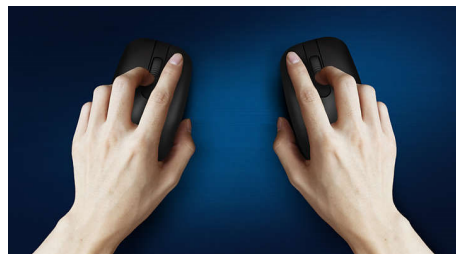

Belaidis paprastumas

- Stiprus 2,4 GHz ryšys, prijunkite ir pamirškite, belaidė, kad būtų paprasta

Klaviatūra skirta didžiausiam produktyvumui

- Pažįstamas klaviatūros išdėstymas, kad būtų paprasta spausdinti
- Plono profilio dizainas puikiai atrodo ant stalo

Pažįstamas klaviatūros išdėstymas, kad būtų paprasta spausdinti

Plono profilio dizainas

Plono profilio dizainas puikiai atrodo ant stalo

Sklandus optinis sekimas

Didelės raiškos optinis sekimas sklandžiam valdymui

Patogus, ergonomiškas dizainas

Patogus, ergonomiškas pelės dizainas tiesiog puikus

Abiem rankom skirtas pelės dizainas

Dėl abiem rankom skirtos formos bus patogiu dirbti tiek dešine, tiek kaire ranka

Patvari klaviatūra