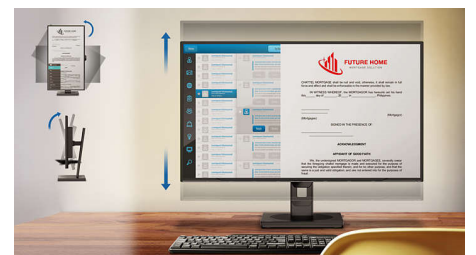

## Compact Ergo Base

De Compact Ergo Base is een gebruiksvriendelijke monitorvoet van Philips met kantel-, draai- en hoogteverstellingsfuncties waarmee iedere gebruiker de monitor kan verstellen voor optimaal kijkcomfort en maximale efficiëntie.