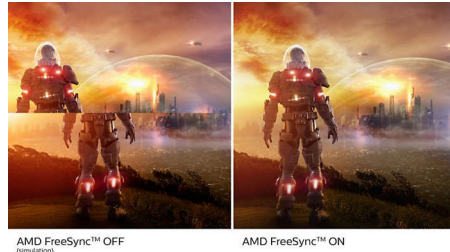

Īpaši plūdenas spēles

Spēlējot jums nevajadzētu izvēlēties starp saraustītu spēli un sakropļotiem kadriem. Ar jauno Philips monitoru jums vairs nebūs šādas problēmas. AMD FreeSync™ tehnoloģija nodrošina vienmērīgu veiktspēju bez jebkādiem traucējumiem, plūdeni, ātru atsvaidzināšanu un īpaši ātru reakcijas laiku pie burtiski jebkura kadru ātruma.