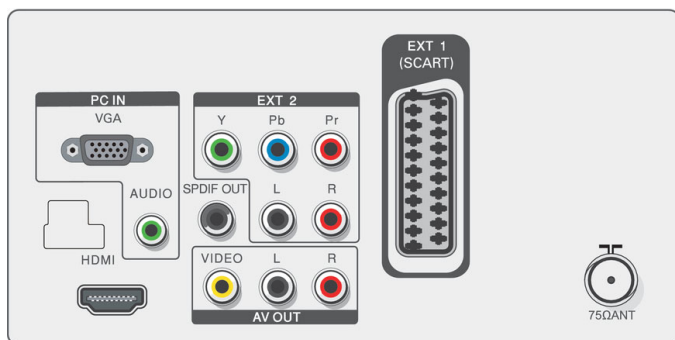

1, Zoom 2

- Smartläge: Film, Personlig, Levande, Standard, Eco
- SmartSound: Musik, Tal, Personlig
- Text-TV: 1000-sidors Smart Text

Mottagare/mottagning/sändning

- Antenngång: 75 ohm koaxial (IEC75)
- TV system (TV-system): PAL I, PAL B/G, PAL D/K, Secam B/G, Secam D/K, Secam L/L'
- Videouppspelning: NTSC, Secam, PAL
- Mottagarpanel: PLL
- Digital-TV: DVB, markbunden *
- Radioband: Hyperband, S-kanal, UHF, VHF

Anslutningar

- Signalingång: VGA (analog), HDMI, Ingång för datorljud
- Ext 1: SCART in
- Ext 2: YPbPr-ingång, Audio L+R-ingång
- Ext 3: CVBS-utgång, Ljudutgång v/h
- Andra anslutningar: Common Interface, CVBS-ingång, Audio L+R-ingång, USB-serviceport, S/PDIF-utgång (koaxial)

Effekt

- Aktivt läge: 31 W (medel vid skärmläge)
- Av-läge: <0,3 W
- Omgivningstemperatur: 0 °C till 40 °C
- Nätström: 100–240 V, 50/60 Hz

Mått

- Produkt med stativ (mm): 382 x 528 x 176 mm
- Produkt utan stativ (mm): 347 x 528 x 65 mm
- Förpackning i mm (B x H x D): 451 x 620 x 160 mm

Vikt

- Produkt med stativ (kg): 4,6 kg
- Produkt utan stativ (kg): 4,5 kg
- Produkt med förpackning (kg): 6,5 kg

Tillbehör

- Tillbehör som medföljer: Bordsställning, Nätkabel, Snabbstartguide, Bruksanvisning, Fjärrkontroll, Batterier för fjärrkontrollen

Publiceringsdatum
2022-05-10

Version: 3.0.5

12 NC: 8670 000 55014
EAN: 87 12581 49406 3

© 2022 Koninklijke Philips N.V.
Med ensamrätt.

Specifikationerna kan ändras utan föregående meddelande. Alla varumärken tillhör Koninklijke Philips N.V. eller sina respektive ägare.

www.philips.com