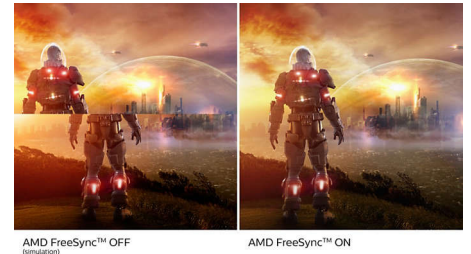

Technológia AMD FreeSync™ Premium

Hranie by nemalo byť voľbou medzi sekaním a zamázaním obrazu. Technológia AMD FreeSync™ Premium poskytne serióznym hráčom plynulý herný zážitok bez trhania pri špičkovom výkone. Hrajte bez kompromisov a sebedovome s vysokou obnovovacou frekvenciou, kompenzáciou nízkej snímkovej frekvencie a malým oneskorením.