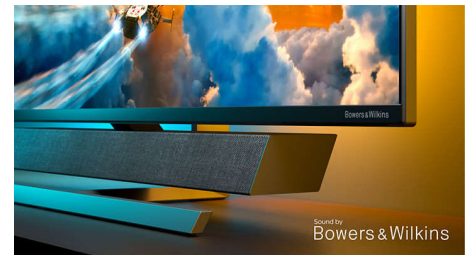

Reprodukory Bowers & Wilkins

Nový štandard pre hráčsky zvuk: integrovaný systém reproduktorov od legendárnych expertov na reproduktory, spoločnosti Bowers & Wilkins, je pokrytý akusticky transparentnou tkaninou zo zmesi vlny od spoločnosti Kvadrant a prináša neuveriteľný posluchácky zážitok. Vďaka integrovanému basovému reproduktoru, vysokokvalitným strednopásovým a výškovým reproduktormo pocítite zvuky okolo seba. Tento displej Philips Momentum tiež ponúka režimy zvuku True Sound špeciálne nalaďené spoločnosťou Bowers & Wilkins, stačí si vybrať zvukový režim a optimalizovať svoju hru, pozeraie alebo počúvanie.